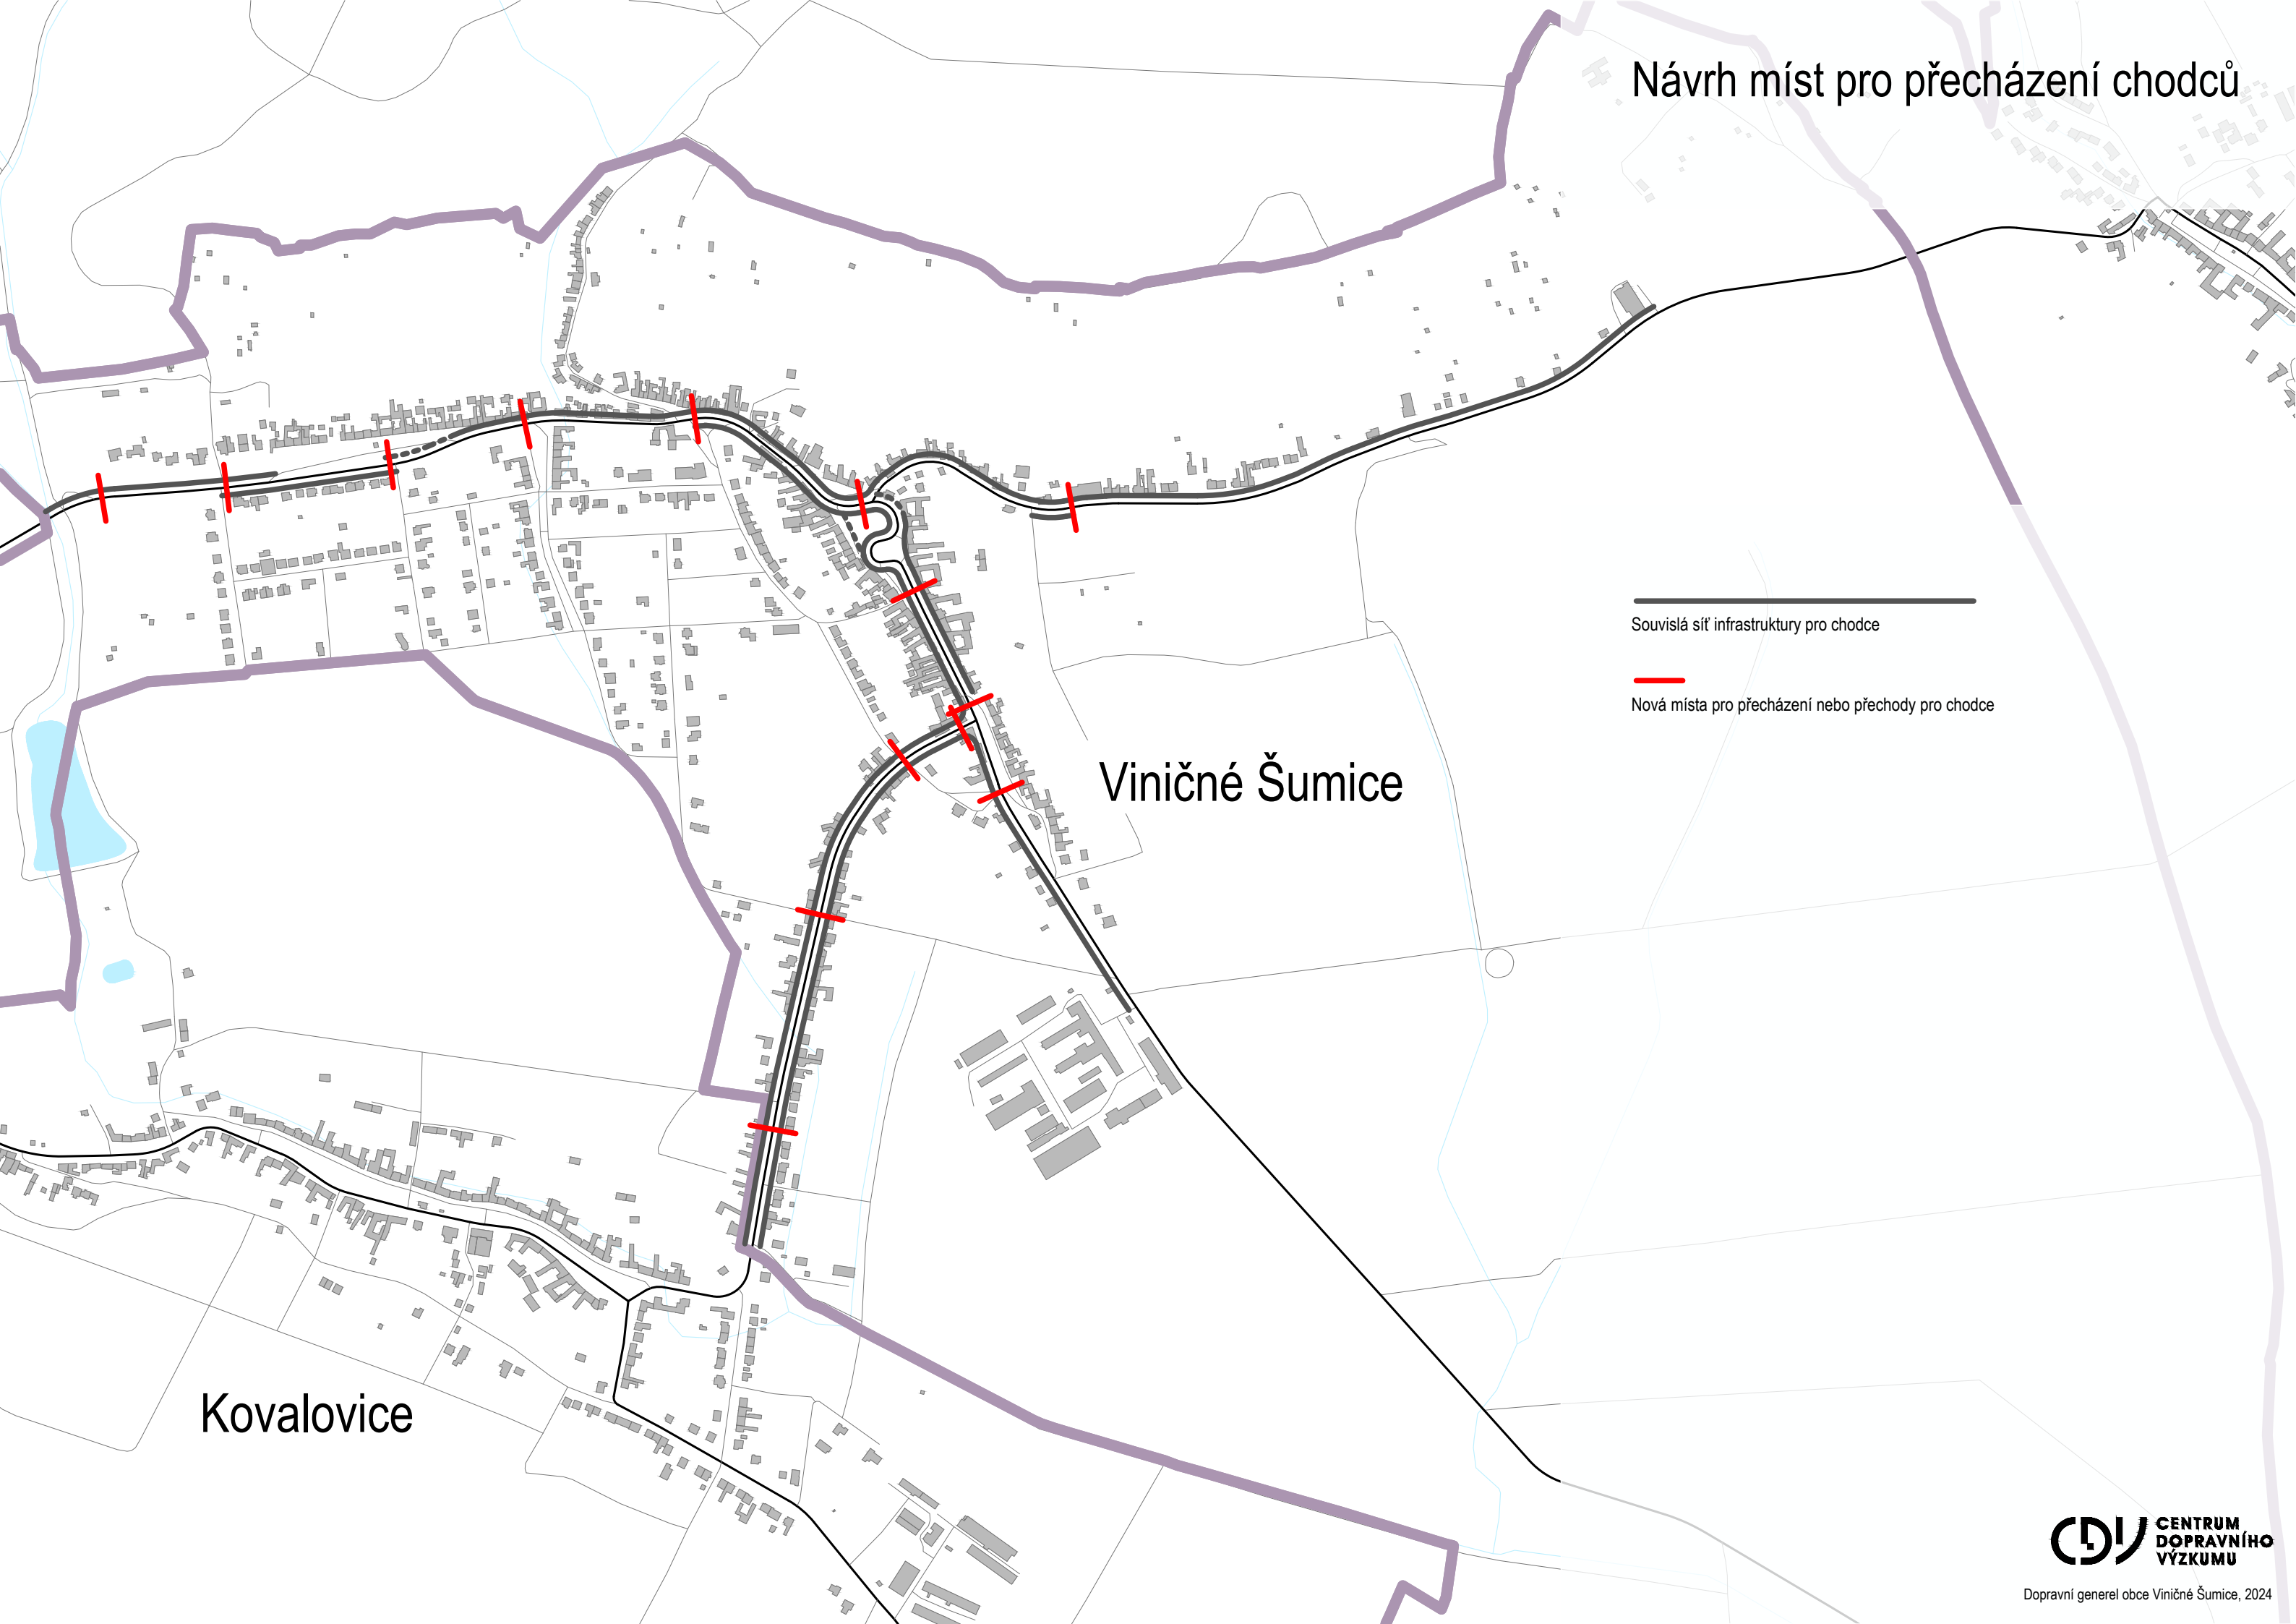

Návrh míst pro přecházení chodců

Souvislá síť infrastruktury pro chodce

Nová místa pro přecházení nebo přechody pro chodce

Viničné Šumice

Kovalovice