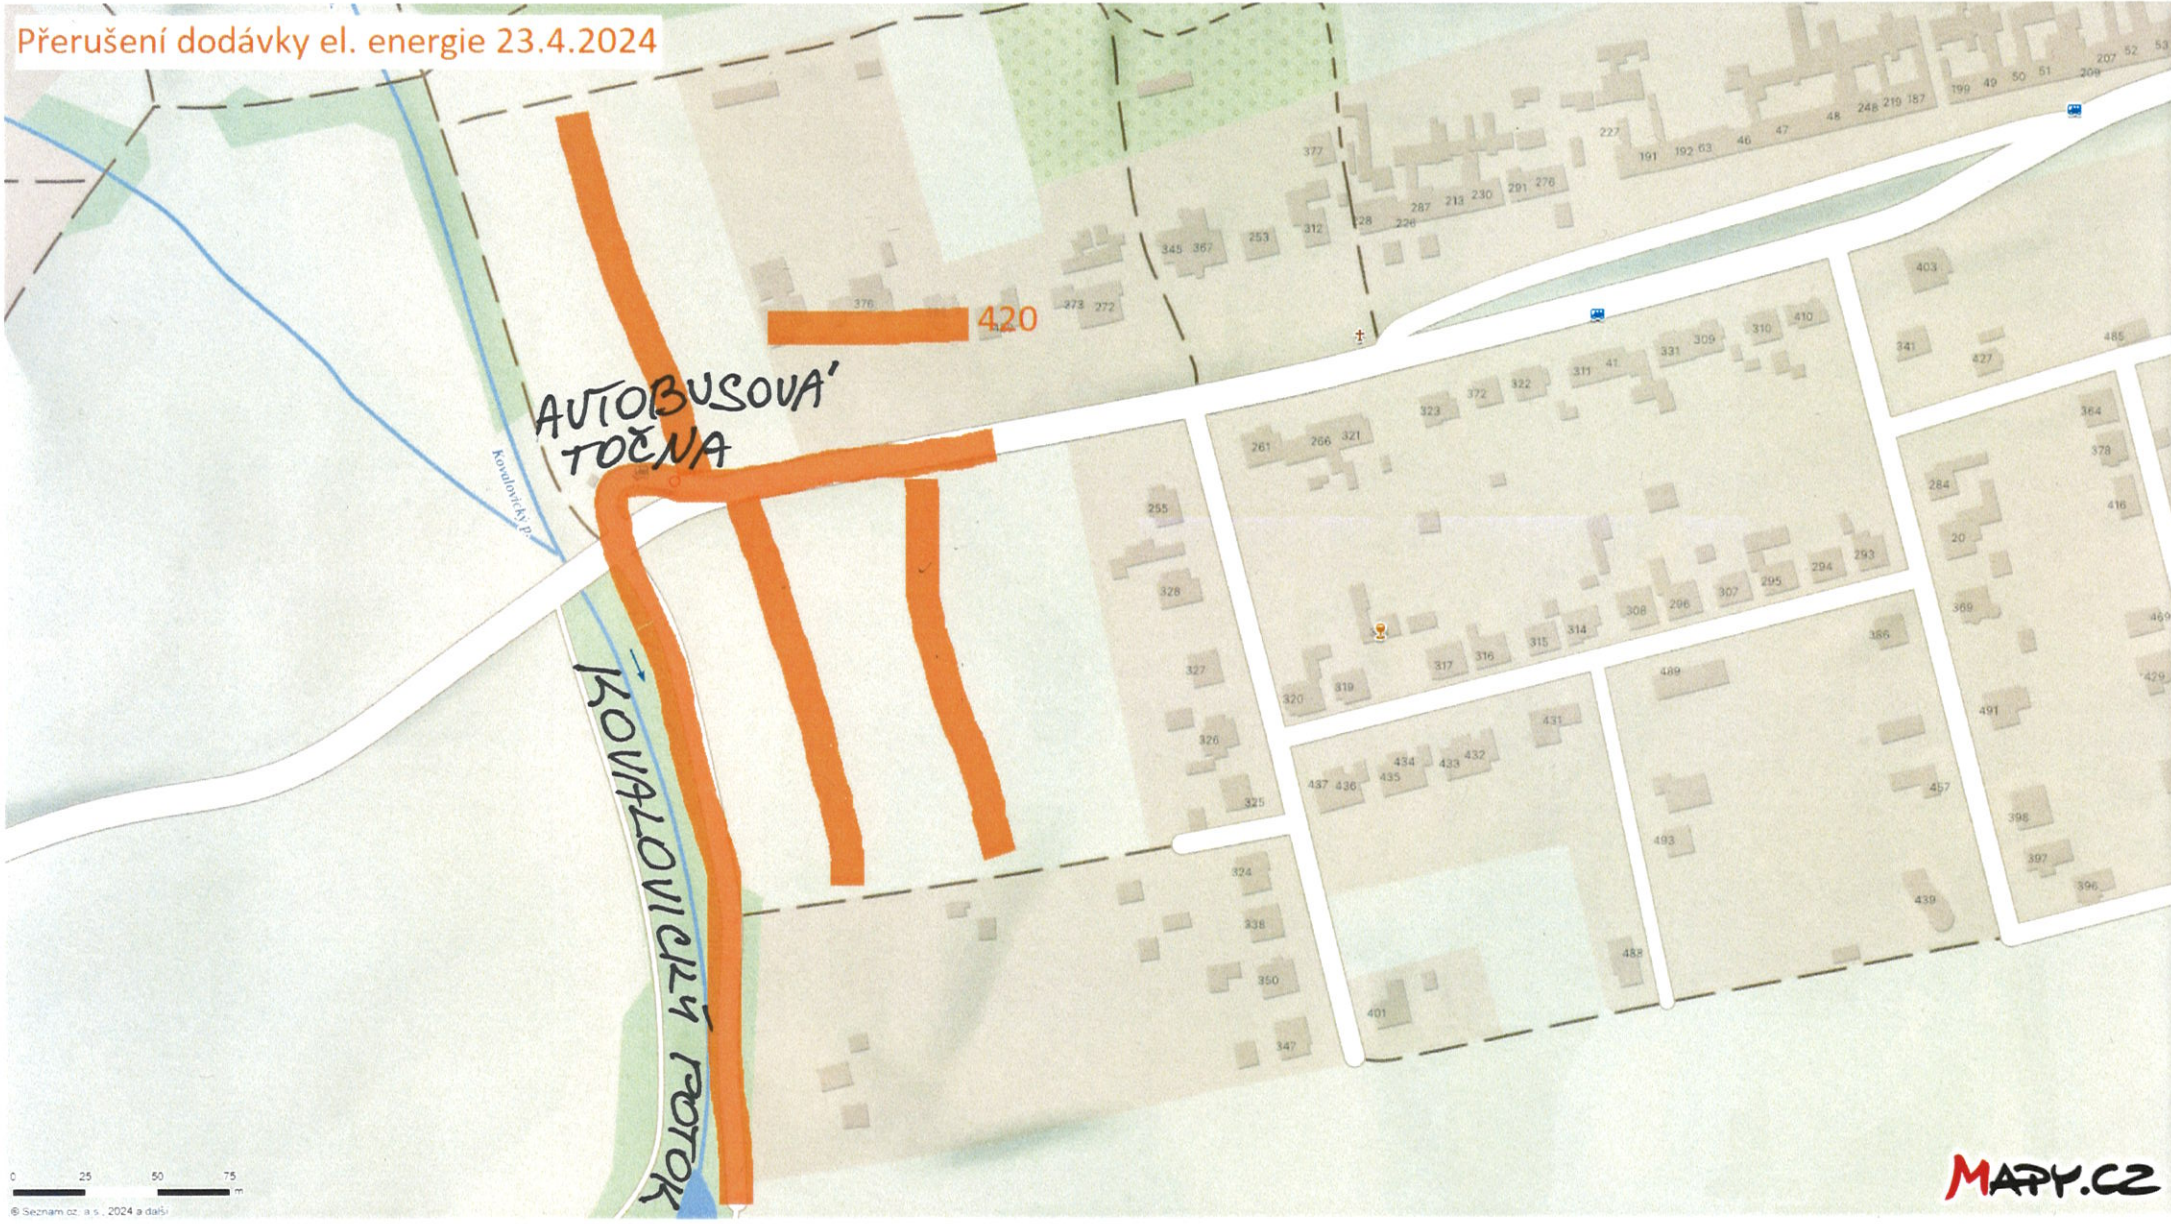

Přerušení dodávky el. energie 23.4.2024

0 25 50 75 m

© Seznam.cz a.s., 2024 a další

MAPY.CZ